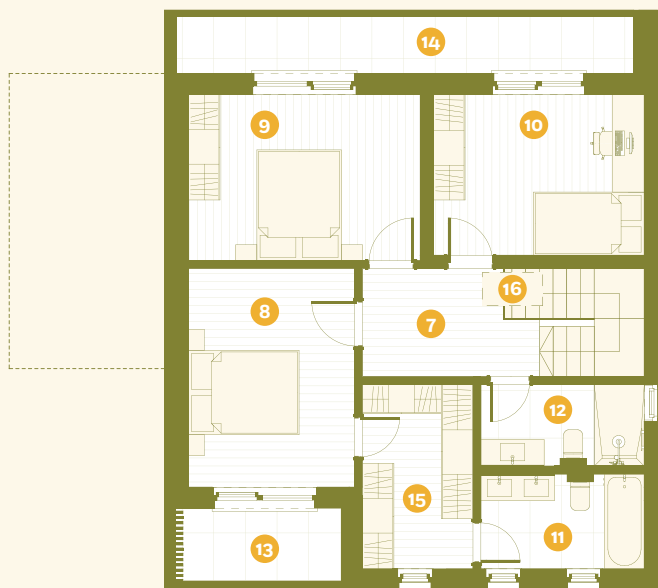

Casa Hara

167 mp suprafață
3 dormitoare
1 terasă + 2 balcoane

PARTER

ETAJ

Suprafețe PARTER

1	Windfang	5,20mp
2	Living	39,78mp
3	Debara	4,33mp
4	Baie	3,17mp
5	Bucătărie	12,20mp
6	Terasă	16,80mp

Suprafețe ETAJ

7	Hol	6,26mp
8	Dormitor matrimonial	13,07mp
9	Dormitor	13,86mp
10	Dormitor	12,20mp
11	Baie	5,58mp
12	Baie	4,81mp
13	Balcon	4,41mp
14	Balcon	9,57mp
15	Dressing	7,35mp
16	Chepeng acces pod circulabil	94,96mp

Plan al casei. Dimensiunile și suprafețele din această schiță sunt aproximative, astfel, pot apărea inadvertențe, iar planurile și mobilarea din pliantul de prezentare au caracter orientativ și nu pot fi folosite pentru amenajarea spațiului interior.