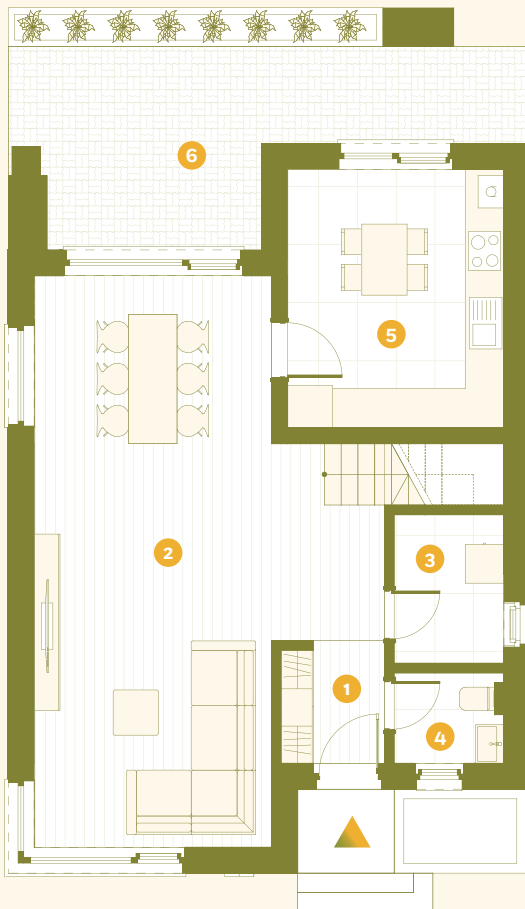

Casa Aria

167 mp suprafață
3 dormitoare
1 terasă + 2 balcoane

PARTER

ETAJ

Suprafețe PARTER

1 Windfang	2,97mp
2 Living	37,86mp
3 Debara	3,91mp
4 Baie	2,38mp
5 Bucătărie	13,40mp
6 Terasă	18,51mp

Suprafețe ETAJ

7 Hol	4,51mp
8 Dormitor matrimonial	16,03mp
9 Dormitor	15,07mp
10 Dormitor	13,40mp
11 Baie	4,83mp
12 Baie	8,01mp
13 Balcon	4,34mp
14 Balcon	9,65mp
15 Chepeng acces pod circulabil	93,81mp

Plan al casei. Dimensiunile și suprafețele din această schiță sunt aproximative, astfel, pot apărea inadvertențe, iar planurile și mobilarea din pliantul de prezentare au caracter orientativ și nu pot fi folosite pentru amenajarea spațiului interior.