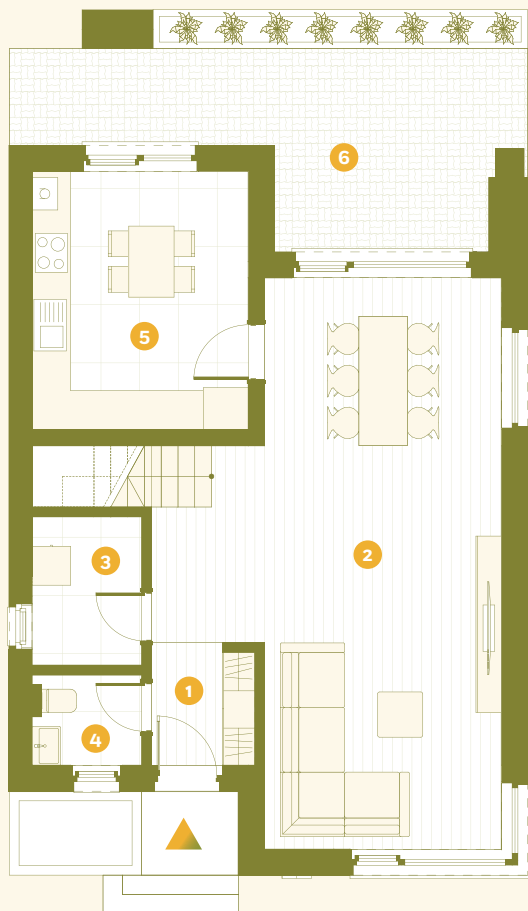

Casa Lyra

167 mp suprafață
3 dormitoare
1 terasă + 2 balcoane

PARTER

ETAJ

Suprafețe PARTER

1	Windfang	2,97mp
2	Living	37,86mp
3	Debara	3,91mp
4	Baie	2,38mp
5	Bucătărie	13,40mp
6	Terasă	18,51mp

Suprafețe ETAJ

7	Hol	4,51mp
8	Dormitor matrimonial	16,03mp
9	Dormitor	15,07mp
10	Dormitor	13,40mp
11	Baie	4,83mp
12	Baie	8,01mp
13	Balcon	4,34mp
14	Balcon	9,65mp
15	Chepeng acces pod circulabil	93,81mp

Plan al casei. Dimensiunile și suprafețele din această schiță sunt aproximative, astfel, pot apărea inadvertențe, iar planurile și mobilarea din pliantul de prezentare au caracter orientativ și nu pot fi folosite pentru amenajarea spațiului interior.