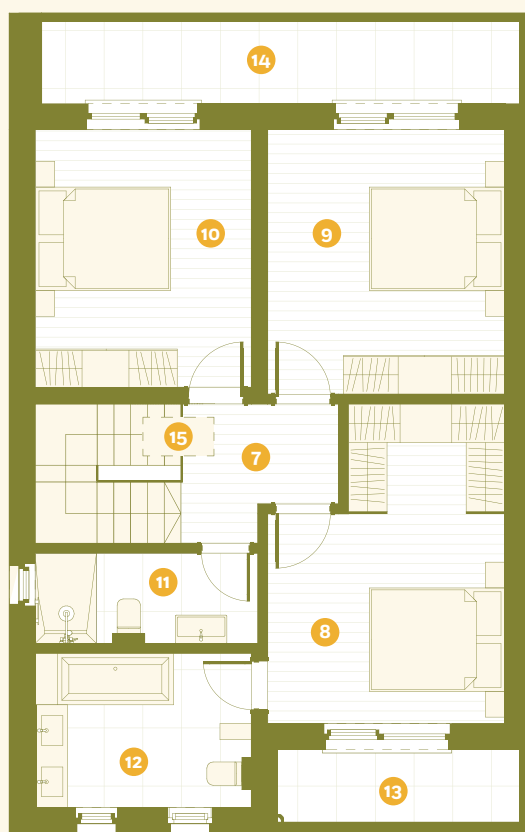

Casa Lyra

167 mp suprafață
3 dormitoare
1 terasă + 2 balcoane

PARTER

ETAJ

Suprafețe PARTER

1	Windfang	2,97mp
2	Living	37,86mp
3	Debara	3,91mp
4	Baie	2,38mp
5	Bucătărie	13,40mp
6	Terasă	18,51mp

Suprafețe ETAJ

7	Hol	4,51mp
8	Dormitor matrimonial	16,03mp
9	Dormitor	15,07mp
10	Dormitor	13,40mp
11	Baie	4,83mp
12	Baie	8,01mp
13	Balcon	4,34mp
14	Balcon	9,65mp
15	Chepeng acces pod circulabil	93,81mp

Plan al casei. Dimensiunile și suprafețele din această schiță sunt aproximative, astfel, pot apărea inadvertențe, iar planurile și mobilarea din pliantul de prezentare au caracter orientativ și nu pot fi folosite pentru amenajarea spațiului interior.